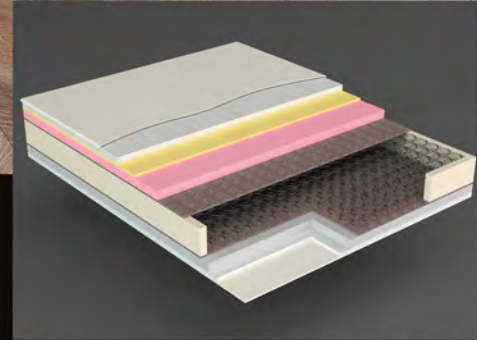

MAGIC

1- ÖRME KUMAŞ / 2- ELYAF / 3- SÜNGER / 4- TELA /
5- SOFT SÜNGER / 6- KEÇE / 7- BONEL YAY
8- KEÇE / 9- SERT SÜNGER / 10- TELA / 11- ELYAF /
12- ÖRME KUMAŞ

Magic Yatak, konfor ve estetiği birleştirerek size huzur dolu bir uyku deneyimi sunuyor. Yüksek kaliteli pamuklu örme kumaşı ve özel kapitone desenleri ile donatılmış olan Magic, her geceyi bir rüya gibi yaşamanız için tasarlandı.

Magic yatak katmanlarında kullanılan geliştirilmiş yaylar ile insan bedenine anında uyum sağlayarak omurganın doğal şeklinin korunmasına yardımcı oluyor. Böylece yatağa bağlı, bel ve sırt ağrılarının engellenmesine katkı sağlıyor.