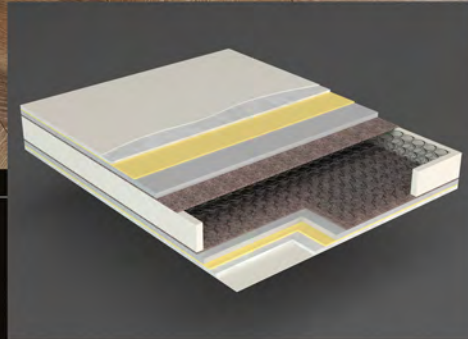

LATTE

1- ÖRME KUMAŞ / 2- ELYAF / 3- SÜNGER / 4- TELA /
5- SERT SÜNGER / 6- KEÇE / 7- BONEL YAY / 8- SOFT
SÜNGER / 9- TELA / 10- ELYAF / 11- ÖRME KUMAŞ

Latte Yatak, zarif ve çağdaş tasarımı ile dikkat çeker. Yatağın iç yapısında kullanılan özel malzemeler, vücudunuzun her noktasına eşit destek sağlayarak ortopedik bir uyku deneyimi sunar. Modern çizgileri, yatak odanızı sadece bir uyku alanından öteye taşır, Latte ile yatağınız bir dekor unsuru haline gelir.