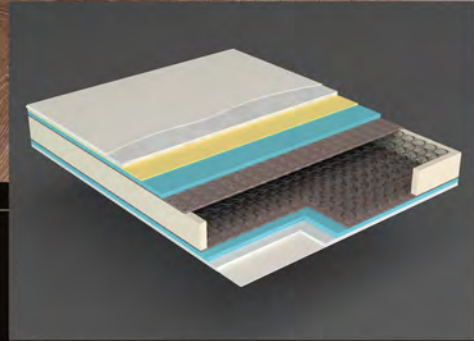

OTTOMAN

1- ÖRME KUMAŞ / 2- ELYAF / 3- SÜNGER / 4- TELA / 5- SOFT SÜNGER / 6- KEÇE / 7- BONEL YAY / 8- KEÇE / 9- SOFT SÜNGER / 10- TELA / 11- ELYAF / 12- ÖRME KUMAŞ

Ottoman Yatak, ergonomik tasarımı sayesinde vücudunuzun doğal eğrilerini kucaklar ve her gece mükemmel bir destek sağlar. Rahatlığın ön planda olduğu bu yatak, özel teknolojileri ve kaliteli malzemeleriyle uzun süreli konfor vadeder.

Doğru yatak, omurganın doğal eğrilerini destekleyerek uygun bir hizaya gelmesine yardımcı olabilir. Bu, sırt, boyun ve bel bölgelerindeki kas ve eklemlerin doğru pozisyonda kalmasına katkı sağlar.

Yatak, vücut ağırlığını eşit bir şekilde dağıtarak basınç noktalarının azaltılmasına yardımcı olabilir. Bu özellik, özellikle sırt ve kalça bölgelerinde basınç noktalarının oluşmasını önleyerek ağrı ve rahatsızlıkları azaltabilir. Bazı yataklar özel olarak tasarlanmış ortopedik destek sağlar. Ortalama bir uyku pozisyonunda omurganın doğal hizasını koruyan bu yataklar, sırt ağrısı ve diğer omurga sorunlarını azaltabilir.