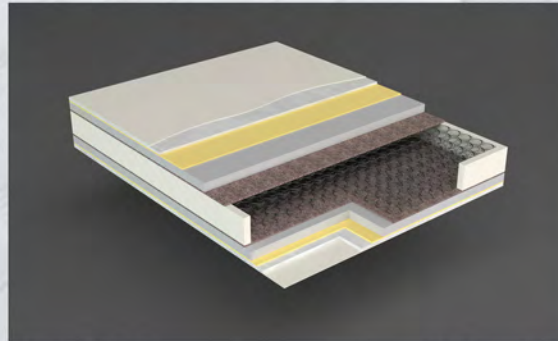

PILLOW

Pillow Yatak, özel teknolojisi sayesinde vücudunuzun doğal eğrilerini kucaklar ve destekler. Herkül Yayları ile donatılmış olan bu yatak, ortopedik destek sunarak sırt ağrılarını azaltabilir ve rahat bir uyku sağlayabilir.

Pillow Yatak, modern tasarımı ve üstün konforu ile unutulmaz bir uyku deneyimi sunuyor. Yüksek kaliteli malzemeler ve özel üretim teknikleri ile tasarlanan bu yatak, her anınıza lüks ve rahatlık katmak üzere tasarlandı.

1- ÖRME KUMAŞ / 2- ELYAF / 3- SÜNGER / 4- TELA /
5- SOFT SÜNGER / 6- KEÇE / 7- BONEL YAY / 8-
KEÇE / 9- SERT SÜNGER / 10- TELA / 11- ELYAF / 12-
ÖRME KUMAŞ

Yatağın üst kısmında kullanılan pamuklu kumaş, nefes alabilirlik ve yumuşaklık sunarak her temasınızı bir dokunuşa dönüştürür. Doğal malzemelerin konforu, Pillow Yatak'ta sizi bekliyor.

Pillow Yatak, estetik tasarımı ile odanızı güzelleştirirken, fonksiyonelliği ile de size pratik bir kullanım sunuyor. Akıllı detaylar, Pillow'ı sadece bir yatak değil, aynı zamanda yaşam tarzınızın bir yansıması haline getiriyor.