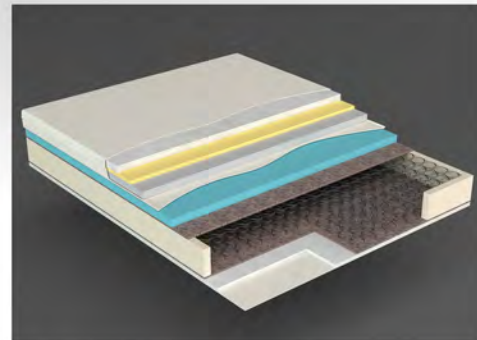

TESLA

Tesla Baza ve başlık ile yatak odanızda teknoloji ve estetiği bir arada yaşayın. Her detayı düşünülmüş bu özel kombinasyon, her geceye ayrıcalık katmanız için tasarlandı.

1- ÖRME KUMAŞ / 2- ELYAF / 3- SÜNGER / 4- TELA / 5- SERT SÜNGER / 6- PED BEZİ / 7- SERT SÜNGER / 8- KEÇE / 9- BONEL YAY / 10- KEÇE / 11- SERT SÜNGER / 12- TELA / 13- ELYAF / 14- ÖRME KUMAŞ

Tesla Yatak, konforu, estetiği ve teknolojiyi bir araya getirerek yatak odanızı bir lüks noktaya dönüştürüyor. Yüksek kaliteli malzemelerle özel olarak tasarlanmış bu yatak, her detayında mükemmelliği sunarak her uykunuzu bir deneyime çeviriyor.

Tesla Yatak, sadece bir yatak değil, aynı zamanda bir yaşam tarzı ifadesidir. Modern çizgileri, lüks detayları ve teknolojik özellikleriyle Tesla, yatak odanızı konforun ve estetiğin buluştuğu bir alan haline getirir. Tesla Yatak ile her geceyi özel bir deneyim haline getirin. Yüksek kalite, teknolojik yenilikler ve estetik tasarımın birleşimiyle Tesla, her uykunuzu bir lüks ritüele dönüştürüyor.