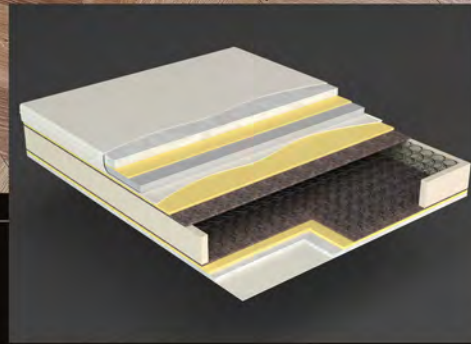

AQUA

Aqua serisi, içerisinde barındırdığı özel bonel yay sistemi ile mükemmel bir ortopedik destek sunarak rahat bir uyku deneyimi vaat eder. Su gibi hafif ve ferah tasarımıyla Aqua, yatak odanıza özel bir dokunuş katar. Bu özel yatak, uykunuzun derinliklerine inerek dinlendirici bir gece geçirmenize yardımcı olur.

1-ÖRME KUMAŞ / 2-ELYAF / 3-SÜNGER
4-TELA / 5-SERT SÜNGER / 6-PED BEZİ / 7-KEÇE /
8-BONEL YAY / 9-KEÇE / 10-SOFT SÜNGER /
11-TELA / 12-ELYAF / 13-ÖRME KUMAŞ

İnce detaylarıyla öne çıkan Aqua'nın üst kumaşı, nefes alabilir yapısıyla gece boyunca mükemmel bir sirkülasyon sağlar. Ayrıca, yumuşak dokusuyla temas halinde olduğunuzda adeta bulutların üzerinde uyuyormuş hissini yaşatır.