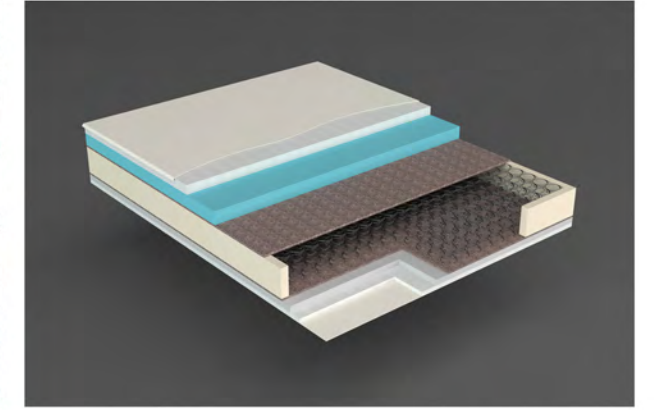

Ruby yatakta kullanılan yay sistemi omurganın doğal şeklinin korunmasına yardımcı olur. Vücut ağırlığınıza göre esneyen yaylar uyku esnasında yatağın, insan bedenine adaptasyonunu kolaylaştırır.

1- SATEN KUMAŞ / 2- ELYAF / 3- SÜNGER / 4- TELA / 5- SOFT SÜNGER / 6- KEÇE / 7- BONEL YAY (HERKÜL YAY) / 8- KEÇE / 9- SERT SÜNGER / 10- TELA / 11- ELYAF / 12- ÖRME KUMAŞ