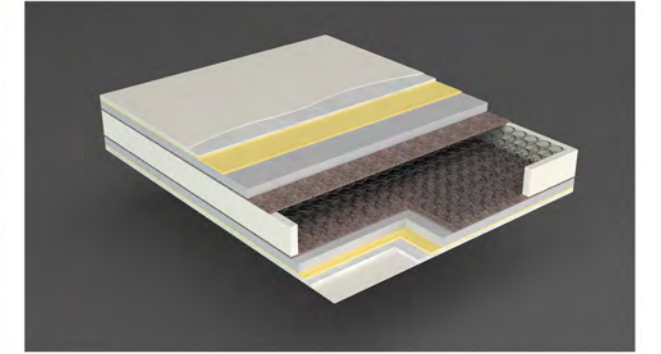

Nova Yatak, Herkül Yay Sistemi ile donatılmıştır. Bu özel yay sistemi, vücudunuzun doğal eğrilerine uyum sağlayarak ortopedik destek sunar. Herkül Yaylar, vücudunuzun her noktasına eşit basınç dağıtarak konforlu bir uyku deneyimi sunar.

Nova Yatak, pamuklu dokunuşu, Herkül Yay Sistemi ve modern tasarımı ile unutulmaz bir uyku deneyimi sunar. Doğallığın ve konforun mükemmel bir birleşimi olan Nova, her gece sizi rüya gibi bir atmosferle kucaklar.

1- ÖRME KUMAŞ / 2- ELYAF / 3- SÜNGER / 4- TELA / 5- SOFT SÜNGER / 6- KEÇE / 7- BONEL YAY / 8- KEÇE / 9- SERT SÜNGER / 10- TELA / 11- ELYAF / 12- ÖRME KUMAŞ

Nova Yatak, üst kısmında kullanılan pamuklu kumaş ile doğanın yumuşaklığını yatak odanıza taşır. Pamuksu dokunuşu, her temasınızda yumuşaklık ve konfor sağlar. Ayrıca, pamuklu kumaşın nefes alabilir yapısı, uyku sırasında vücudunuzun rahatça nefes almasına yardımcı olur, böylece her gece tazelik hissiyle uyanırsınız.