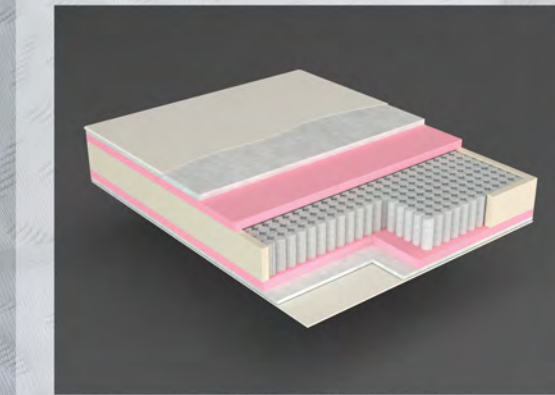

1- ÖRME KUMAŞ / 2- ELYAF / 3- SÜNGER / 4- TELA /
5- SERT SÜNGER / 6- KEÇE / 7- BONELYAY /
8- KEÇE / 9- SERT SÜNGER / 10- TELA / 11- ELYAF /
12- ÖRME KUMAŞ