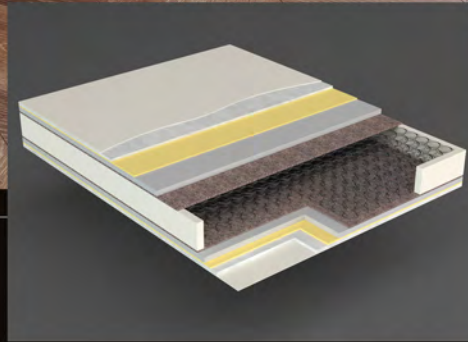

COCONING

1- COCONING KUMAŞ / 2- ELYAF / 3- SÜNGER / 4- TELA / 5- SOFT SÜNGER / 6- KEÇE / 7- BONELYAY / 8- KEÇE / 9- SOFT SÜNGER / 10- TELA / 11- KONFOR SÜNGERİ / 12- ELYAF / 13- COCONING KUMAŞ

Yatağın iç yapısında bulunan ortopedik teknoloji, vücudunuzun doğal konturlarına mükemmel bir uyum sağlar. Bu, uyku sırasında omurganın doğru hizalanmasını destekleyerek sırt ağrılarını minimumda tutar. Ayrıca, Coconing Yatak'ın özel tasarlanmış bonel yay sistemi, hareket transferini azaltarak partnerinizin uykusunu etkilemez.