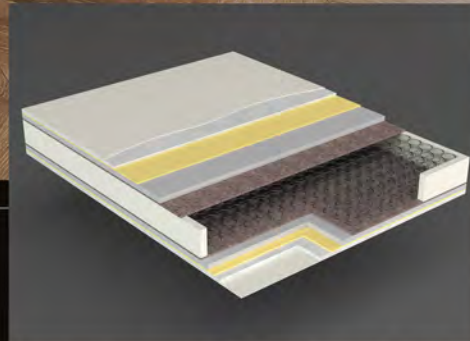

SİDE

Side Yatak, özel olarak tasarlanmış sünger teknolojileri ile donatılmıştır. Bu teknolojiler, vücut yapısına kusursuzca uyum sağlayarak her uyku pozisyonunda maksimum destek sağlar.

1- COCONING KUMAŞ / 2- ELYAF / 3- SÜNGER / 4- TELA / 5- SOFT SÜNGER / 6- KEÇE / 7- BONELYAY / 8- KEÇE / 9- SOFT SÜNGER / 10- TELA / 11- KONFOR SÜNGERİ / 12- ELYAF / 13- COCONING KUMAŞ

Side Yatak, zarif tasarımı ve modern çizgileriyle yatak odanıza özel bir şıklık katıyor. Detayları ve özel dokunuşlarıyla Side, estetik zarafetin mükemmel bir örneğidir. Yatak odanızı birinci sınıf bir otel konforuna dönüştüren bu yatak, her detayda kaliteyi yansıtıyor.

Side Yatak, özel ısı dengeleme teknolojisi sayesinde yılın her mevsiminde ideal sıcaklığı korur. Sıcak yaz günlerinde serin ve soğuk kış gecelerinde sıcak bir uyku deneyimi sunarak her mevsimde konfor sağlar. Side ile her anınız ideal sıcaklıkta geçer.

Side yatak sahip olduğu yay ve sünger teknolojileri sayesinde omurgaya mükemmel destek sağlayarak omurganın doğal eğriliğinin korunmasına yardımcı olur. Bu sayede baş, boyun, bel ve sırt ağrılarının azaltılmasına katkı sağlar.

RUBINO
BEDDING