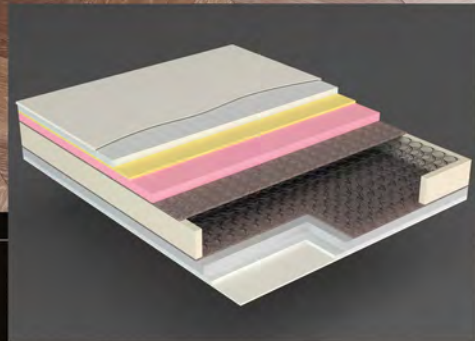

MAGIC

Magic Yatak, pamuklu örme kumaşı ve üstün özelliklerle tasarlanmış katmanları ile her gece konforlu bir uyku sunuyor. Hava alan katmanlar bakteri oluşumunun engellenmesine yardımcı olurken, Herkül Yay sistemi ve ortopedik sünger kullanımı, Magic Yatak'ı uyku için ideal bir seçenek haline dönüştürüyor.

1- ÖRME KUMAŞ / 2- ELYAF / 3- SÜNGER / 4- TELA /
5- SOFT SÜNGER / 6- KEÇE / 7- BONELYAY
8- KEÇE / 9- SERT SÜNGER / 10- TELA / 11- ELYAF /
12- ÖRME KUMAŞ

Magic Yatak, pamuklu kumaşı ve özel katmanları sayesinde hava sirkülasyonunu arttırarak bakteri oluşumunun engellenmesine yardımcı olur. Bu özellik, yatağınızın temiz ve hijyenik kalmasını destekler, böylece her gece rahat bir uyku deneyimi yaşamanıza katkı sağlar.

Magic Yatak, Bonel Yay sistemi ile tasarlanmıştır. Bu özel yay sistemi, vücudunuzun her noktasına eşit destek sağlar. Ortopedik bir uyku deneyimi sunan Bonel Yaylar, omurganızın doğru hizalanmasını destekler ve sırt ağrılarını minimumda tutar. Magic Yatak, ortopedik konfor süngerleri kullanımı ile yüksek kaliteli bir uyku yüzeyi sunar. Bu özel süngerler, vücut ağırlığına tepki verir ve vücut hatlarınıza mükemmel uyum sağlar. Böylece, uyku sırasında baskı noktalarını azaltarak daha rahat bir deneyim sunar.

RUBINO
BEDDING