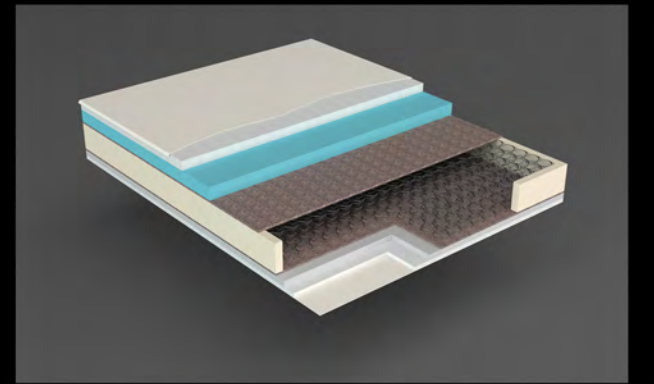

Ruby Baza, modern çizgileri ve sağlam yapısı ile estetikle fonksiyonelliği bir araya getirir. Zarif deseni ve kapitone detayları, Ruby'yi sadece bir yatak değil, aynı zamanda odanızın odak noktası haline getirir. Sağlam konstrüksiyonu ise uzun yıllar sürecek bir konfor vaat eder.

Ruby Yatak, özel olarak geliştirilmiş sünger ve yay teknolojileri ile donatılmıştır. Bu teknolojiler, vücut hatlarını kusursuzca takip ederek her uyku pozisyonunda maksimum destek sağlar. Ruby'nin yumuşak yüzeyi, her temasınızda size özel bir rahatlık sunar. Ruby Yatak, zarif tasarımı ve modern çizgileri ile yatak odanızı bir sanat galerisine çevirir. Detayları ve özel dokunuşlarıyla Ruby, estetik zarafetin mükemmel bir örneğidir. Her anınıza güzellik katan Ruby, yatak odanızı özel bir yaşam alanına dönüştürür.