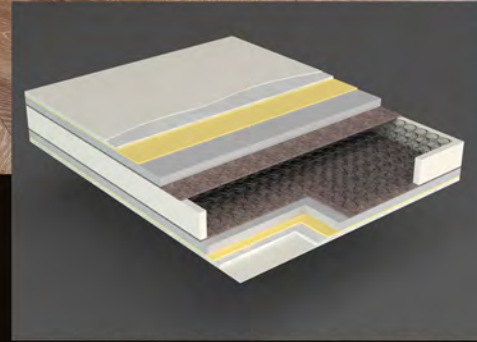

GALAXY

1- ÖRME KUMAŞ / 2- ELYAF / 3- SÜNGER / 4- TELA /
5- SERT SÜNGER / 6- KEÇE / 7- HERKÜL YAY / 8-
KEÇE / 9- SERT SÜNGER / 10- TELA / 11- ELYAF / 12-
ÖRME KUMAŞ

Galaxy Yatak, modern tasarımı ve üstün özellikleri ile konforu zirveye taşıyor. Herkül Yay sistemi ve pamuklu kumaş kullanımı, Galaxy Yatak'ı benzersiz kılan unsurlardan sadece birkaçıdır.

Galaxy Yatak, özel olarak tasarlanmış Herkül Yay sistemi ile donatılmıştır. Bu yay sistemi, vücudunuzun doğal eğrilerine mükemmel bir uyum sağlayarak omurgayı destekler.

Galaxy Yatak'ın üst kısmında kullanılan pamuklu örme kumaş, yumuşak dokusu ve doğal konforuyla ön plana çıkar. Bu nefes alabilir kumaş, gece boyunca ideal bir sıcaklıkta kalmanıza yardımcı olur. Pamuklu malzeme, yumuşak bir uyku yüzeyi sunarak her anınızı konforlu hale getirir.

Pamuklu örme kumaş kullanılan Galaxy Yatak yüksek hava geçirgenliğine sahiptir. Pamuğun yapısal özellikleri sayesinde yatak kumaşı yüzeye inen nemi hızlıca emer ve terlemenin azaltılmasına yardımcı olur.