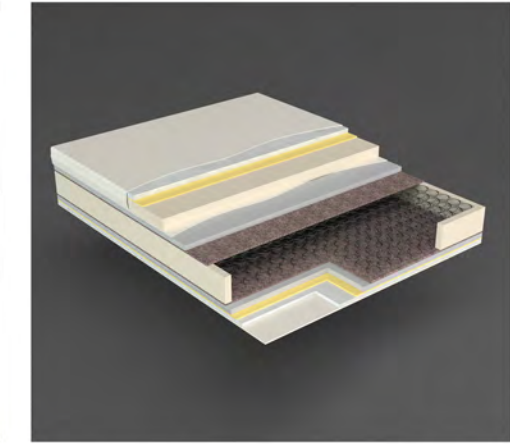

City Plus Yatak, rahatlık ve sağlığı bir araya getirerek mükemmel bir uyku deneyimi sunan özel bir tasarımdır. Bu yatak, özel olarak tasarlanmış Herkül Yay Sistemi ile omurgaya üst düzey destek sağlar, aynı zamanda antibakteriyel özellikleriyle hijyen ve temizlik konusunda da güvence sunar.

1-TAVŞAN TÜYÜ KUMAŞ / 2- ELYAF / 3- SÜNGER / 4- TELA / 5- 7 CM SOFT SÜNGER / 6- PED BEZİ / 7- SERT SÜNGER / 8- KEÇE / 9- BONEL YAY / 10- KEÇE / 11- SERT SÜNGER / 12 -TELA / 13- ELYAF / 14- ÖRME KUMAŞ