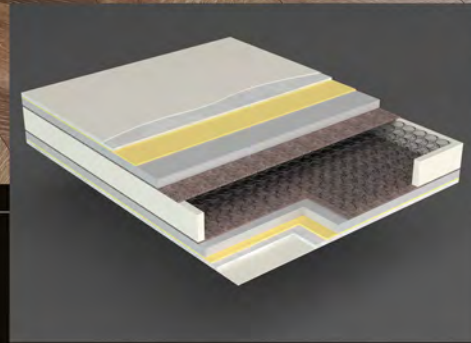

CASA

1- ÖRME KUMAŞ / 2- ELYAF / 3- SÜNGER
4- TELA / 5- SERT SÜNGER / 6- KEÇE / 7- BONELYAY
/ 8- KEÇE / 9- SOFT SÜNGER
10- TELA / 11- ELYAF / 12- ÖRME KUMAŞ

Casa Yatak, rüya gibi bir uyku deneyimi sunmak için özel olarak tasarlanmıştır. Yatağın üst kısmında bulunan pamuklu kumaş, yumuşak ve nefes alabilir bir dokuya sahiptir, böylece her geceye konforlu bir başlangıç yapabilirsiniz.

Yatağın iç yapısında yer alan bonel yay sistemi, vücudunuzun doğal konturlarına uyum sağlayarak ortopedik destek sunar. Bu özel tasarım, sırt ağrılarını azaltmaya yardımcı olur ve uyku sırasında rahat bir pozisyon almanızı sağlar.

Pamuklu yatak kumaşı, pamuk liflerinden elde edilen bir dokuya sahip olan ve genellikle yatak ürünlerinde tercih edilen bir malzemedir. Pamuk, doğal bir lif olduğu için nefes alabilir, yumuşak ve hipoalerjeniktir.

Pamuklu kumaş, hava geçirgenliği sayesinde vücut sıcaklığını düzenler ve uyurken daha rahat bir ortam sağlar. Pamuk, dokunuşu yumuşak ve konforlu bir his sağlar, bu da uyku kalitesini artırabilir.