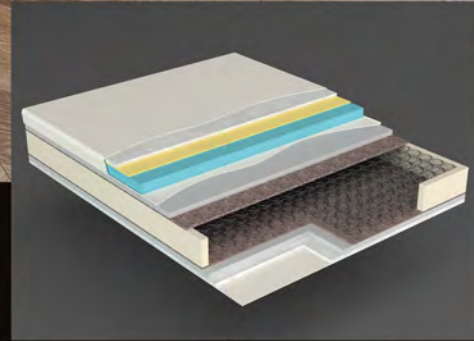

CAVE

1- ÖRME KUMAŞ / 2- ELYAF / 3-SÜNGER / 4- TELA / 5- SÜNGER / 6- PED BEZİ / 7- SÜNGER / 8- KEÇE / 9- BONELYAY / 10- KEÇE / 11- SÜNGER / 12- TELA / 13- ELYAF / 14- ÖRME KUMAŞ

Cave Yatak, konfor ve rahatlığı bir araya getirerek size gerçek bir rüya gibi bir uyku sunuyor. Yüksek kaliteli malzemelerle tasarlanan ve modern teknolojiyle donatılan Cave Yatak, her detayı düşünülmüş hayalinizdeki uykuyu gerçeğe dönüştürüyor.