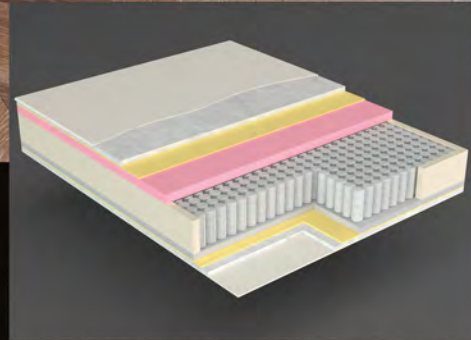

INTENSE GRAVITY

1- ORGANIC COTTON / 2- ELYAF / 3- SÜNGER / 4- TELA / 5- SERT SÜNGER / 6- TORBA YAY / 7- SOFT SÜNGER / 8- TELA / 9- ELYAF / 10- ÖRME KUMAŞ

Paket yaylı yataklar, yayların esnekliği sayesinde vücudun doğal eğrilerini takip eder. Yayların bu özelliği, uyunurken serbest hareket etmenize ve rahat bir uyku pozisyonu bulmanıza olanak tanır.

Intense Gravity Yatak, Paket Yay sistemi ile tasarlanmıştır. Bu özel yay sistemi, vücut ağırlığınıza göre bölgesel destek sağlayarak anatomik bir uyku deneyimi sunar. Pamuklu kumaş ise kusursuz nem yönetimi sayesinde uykunuzu mükemmel biçimde tamamlar.