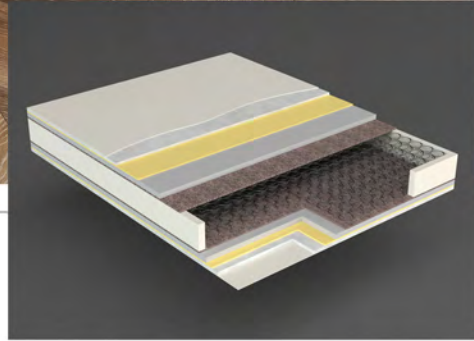

MOCHA

1- ÖRME KUMAŞ / 2- ELYAF / 3- SÜNGER / 4- TELA / 5- SERT SÜNGER / 6- KEÇE / 7- BONELYAY / 8- SOFT SÜNGER / 9- TELA / 10- ELYAF / 11- ÖRME KUMAŞ