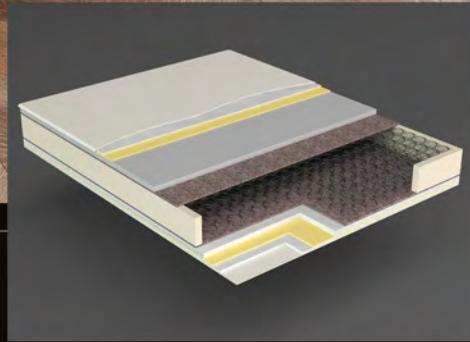

RAMADA

1- ÖRME KUMAŞ / 2- ELYAF / 3- ÜNGER / 4- TELA /
5- SOFT SÜNGER / 6- KEÇE / 7- BONEL YAY / 8-
KEÇE / 9- SOFT SÜNGER / 10- TELA / 11- KONFOR
SÜNGERİ / 12- ELYAF / 13- ÖRME KUMAŞ