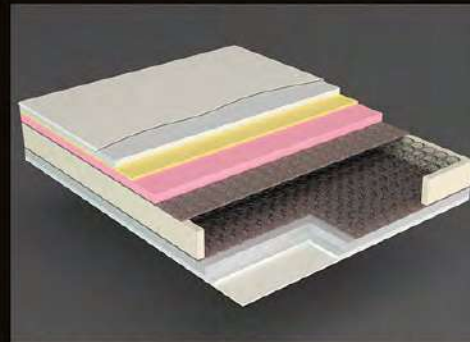

1- ÖRME KUMAŞ / 2- ELYAF / 3- SÜNGER / 4- TELA /
5- SOFT SÜNGER / 6- KEÇE / 7- BONEL YAY
8- KEÇE / 9- SERT SÜNGER / 10- TELA / 11- ELYAF /
12- ÖRME KUMAŞ

Magic yatak katmanlarında kullanılan geliştirilmiş yaylar ile insan bedenine anında uyum sağlayarak omurganın doğal şeklinin korunmasına yardımcı oluyor. Böylece yatağa bağlı, bel ve sırt ağrılarının engellenmesine katkı sağlıyor.