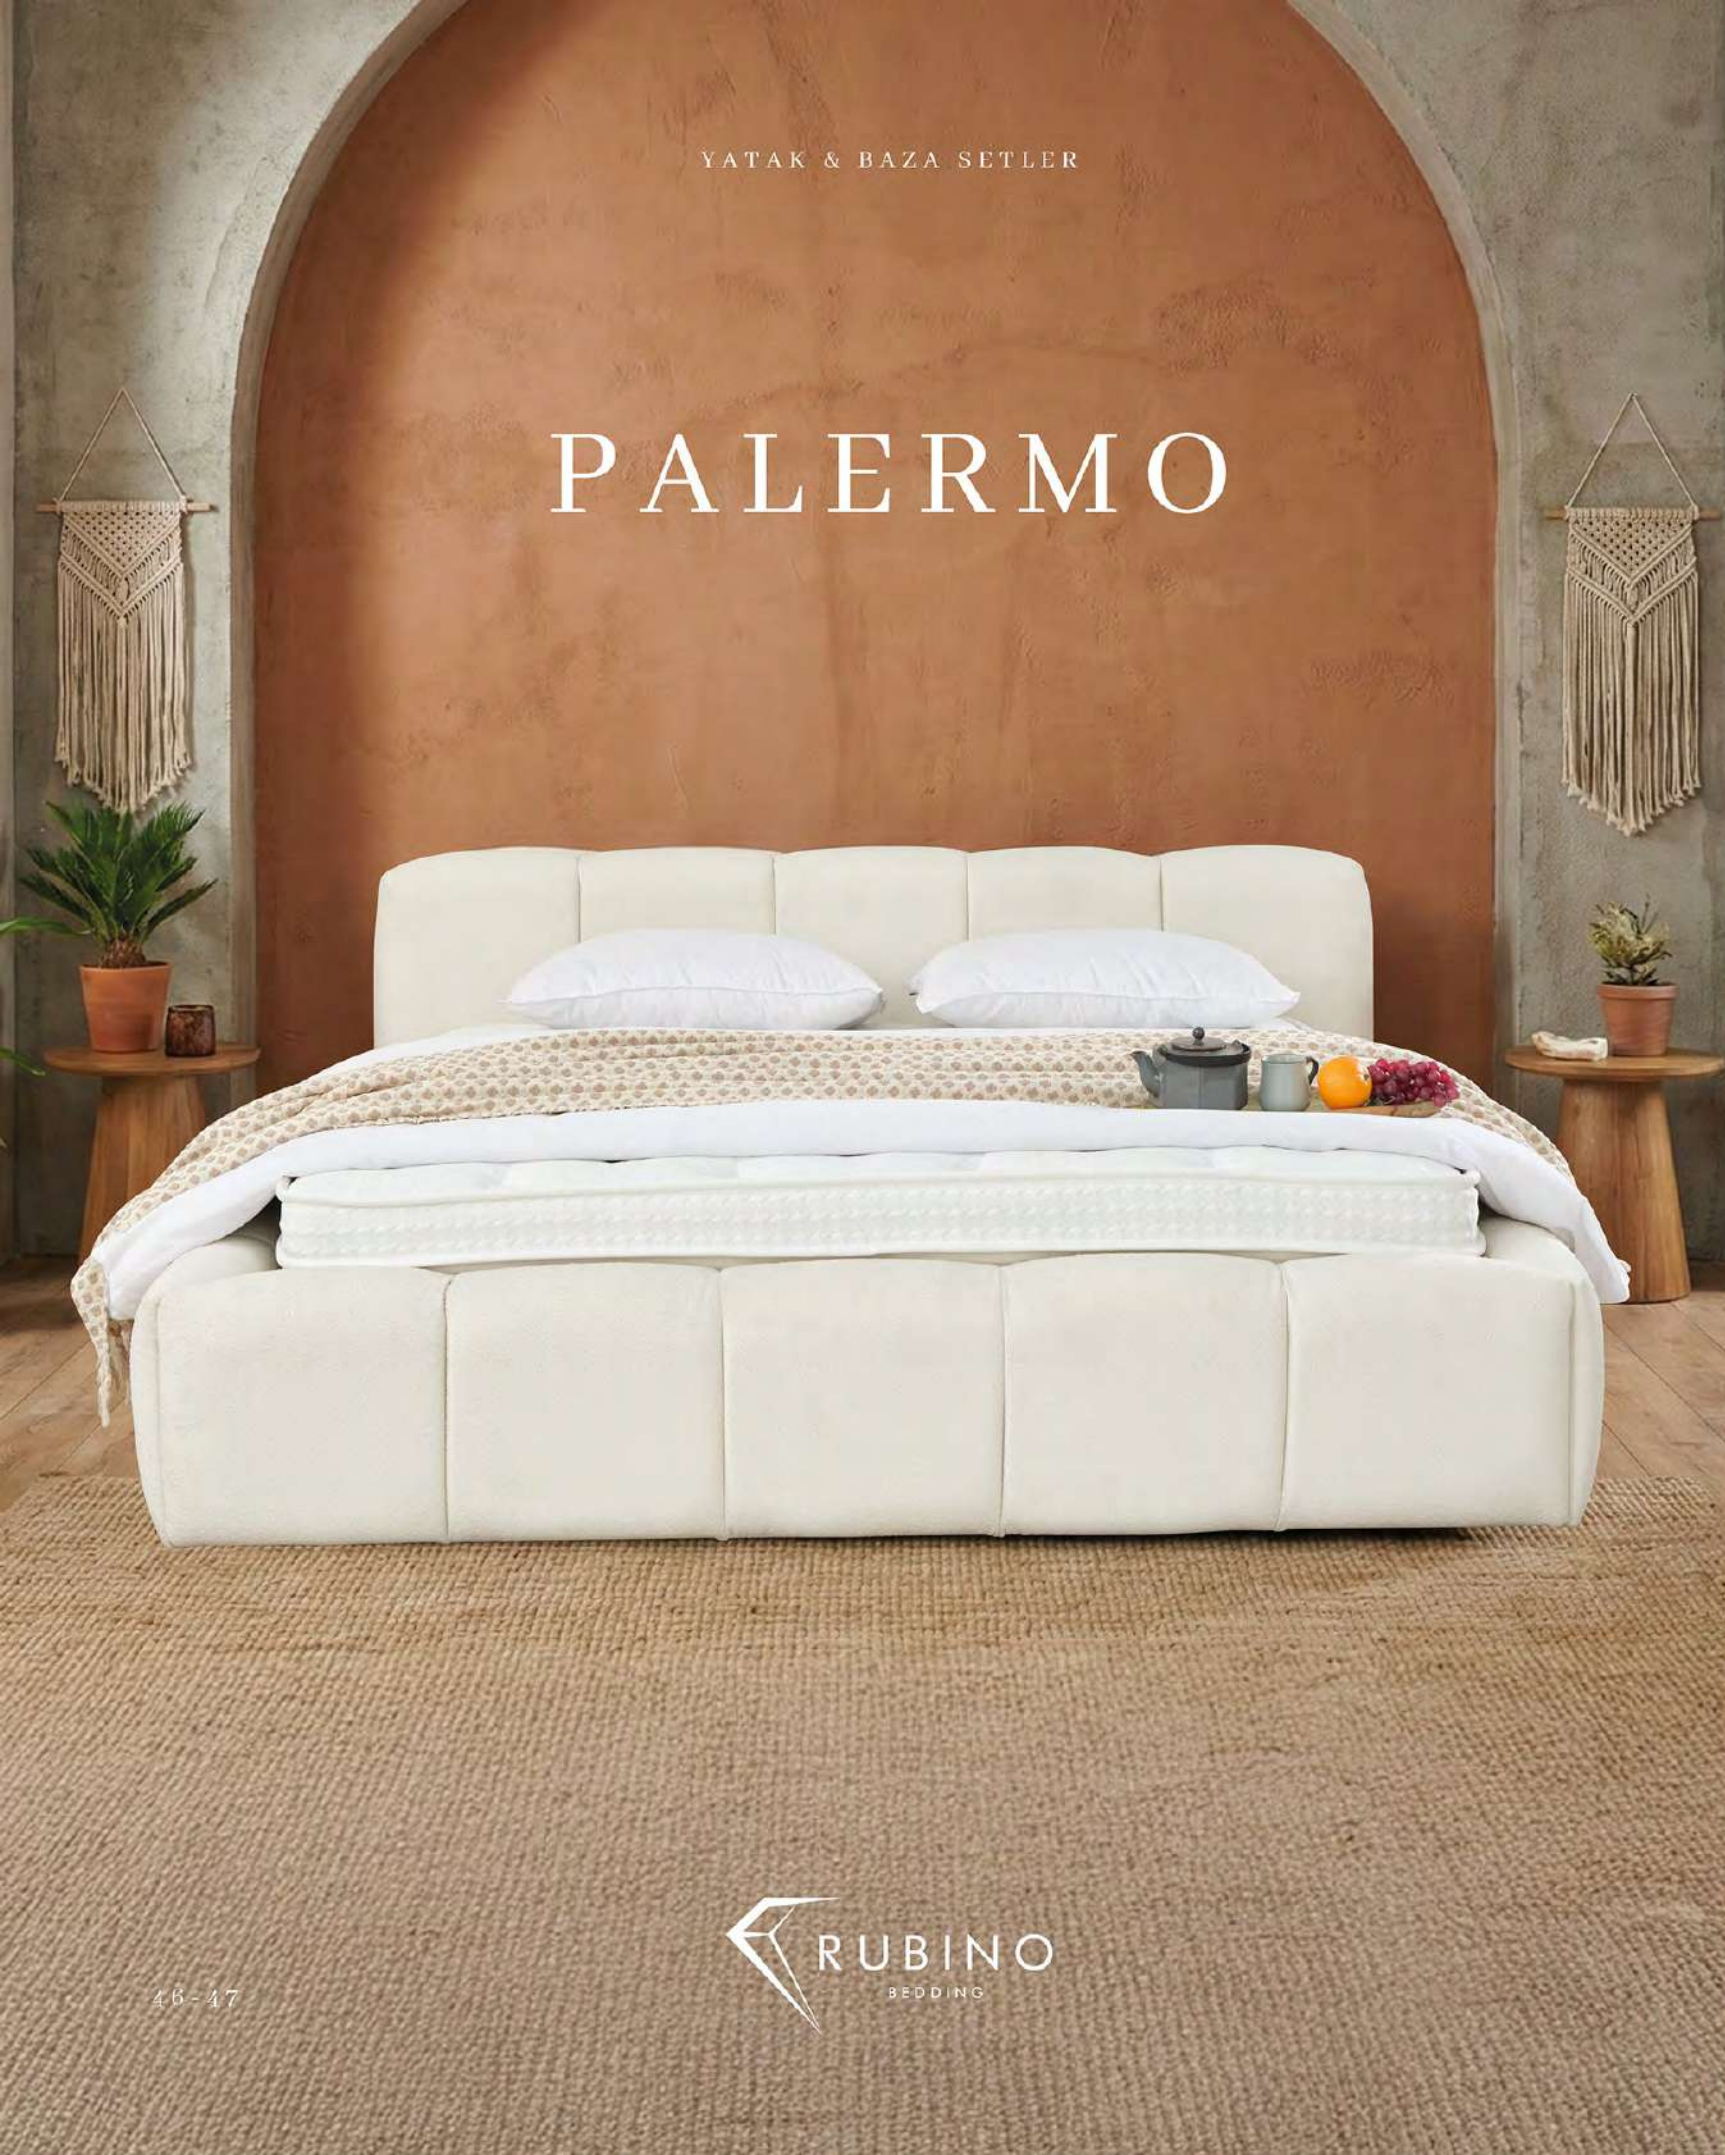

PALERMO

Her yatak odasının bir ruhu, her dekorasyonun bir anlatısı vardır. Palermo Yatak Seti, sıradan bir mobilya olmanın çok ötesine geçerek, yaşam alanınızın merkezine yerleşen bir sanat eseri gibi tasarlandı. Modern tasarım dilini klasik bir ağırlıkla harmanlayan bu özel seri, yatak odanıza adım attığınız anda sizi karşılayan güçlü silüetiyle mekanın enerjisini tamamen değiştiriyor.

Yatak odanızda ferahlık ve düzen, en az konfor kadar değerlidir. Palermo Yatak Seti, şık dış görünümünün altında, evinizdeki depolama ihtiyaçlarına profesyonel bir çözüm sunan devasa bir iç hacim saklar. Mevsimlik kıyafetlerden yorganlara, yastıklardan nadiren kullandığımız eşyalara kadar her şeyi güvenle muhafaza edebileceğiniz bu geniş alan, adeta odanızdaki "ikinci bir gardrop" işlevi görür.

(cm)	90x190	100x200	120x200	140x190	150x200	160x200	180x200
PALERMO SET CBM	X	X	X	X	X	2,4	2,8
TIR / TRUCK	X	X	X	X	X	38	32
KONTEYNER / CONTAINER	X	X	X	X	X	29	25