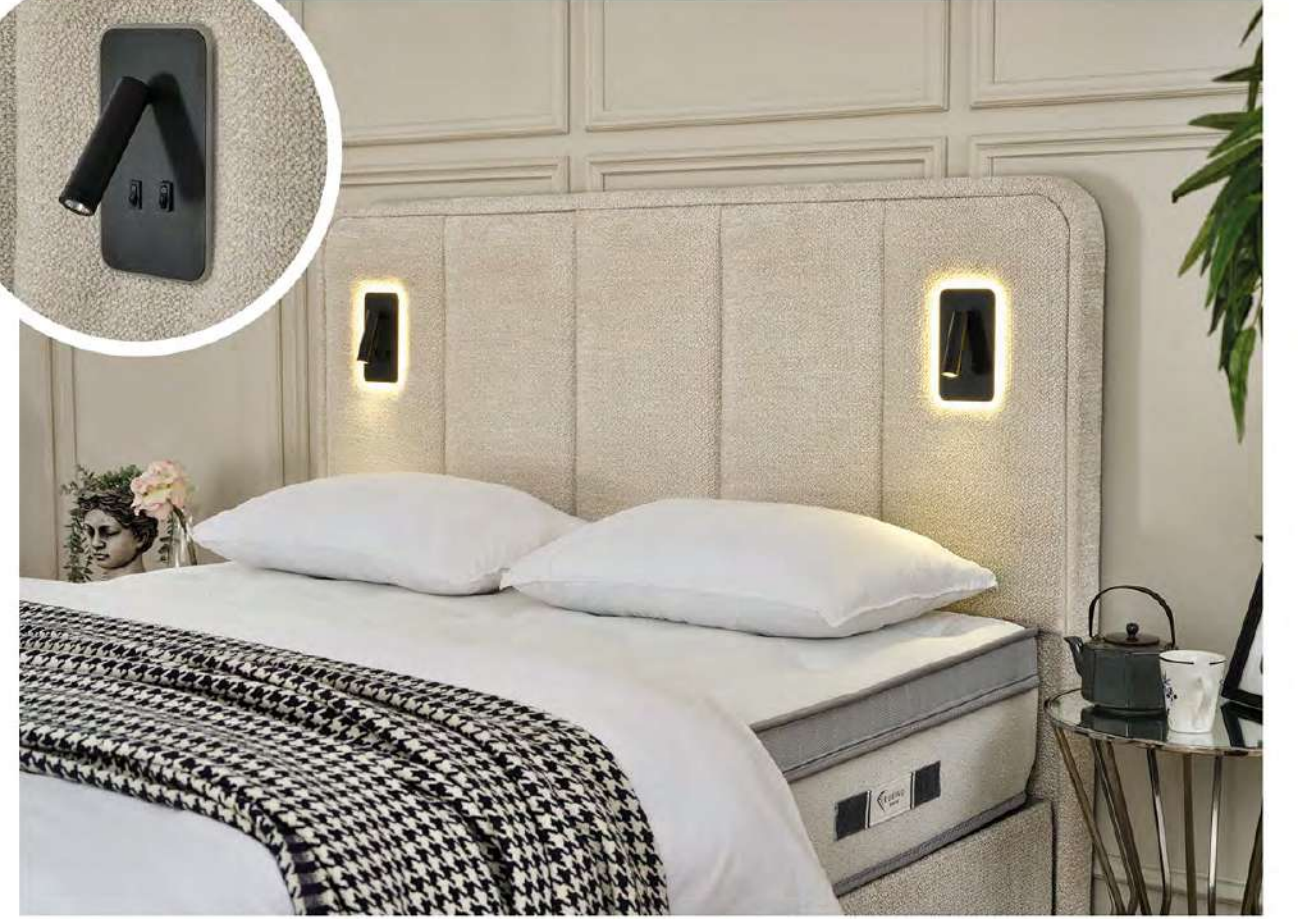

Güne nasıl başlarsanız, gününüz öyle devam eder. Pera Yatak Seti, yatak odanızda karanlık ve basık bir atmosfer yerine; ferah, nefes alan ve aydınlık bir yaşam alanı yaratmak için tasarlandı. Tasarımındaki duru güzellik ve net çizgiler, mekana pozitif bir enerji yayarak ruhunuzu hafifletir.