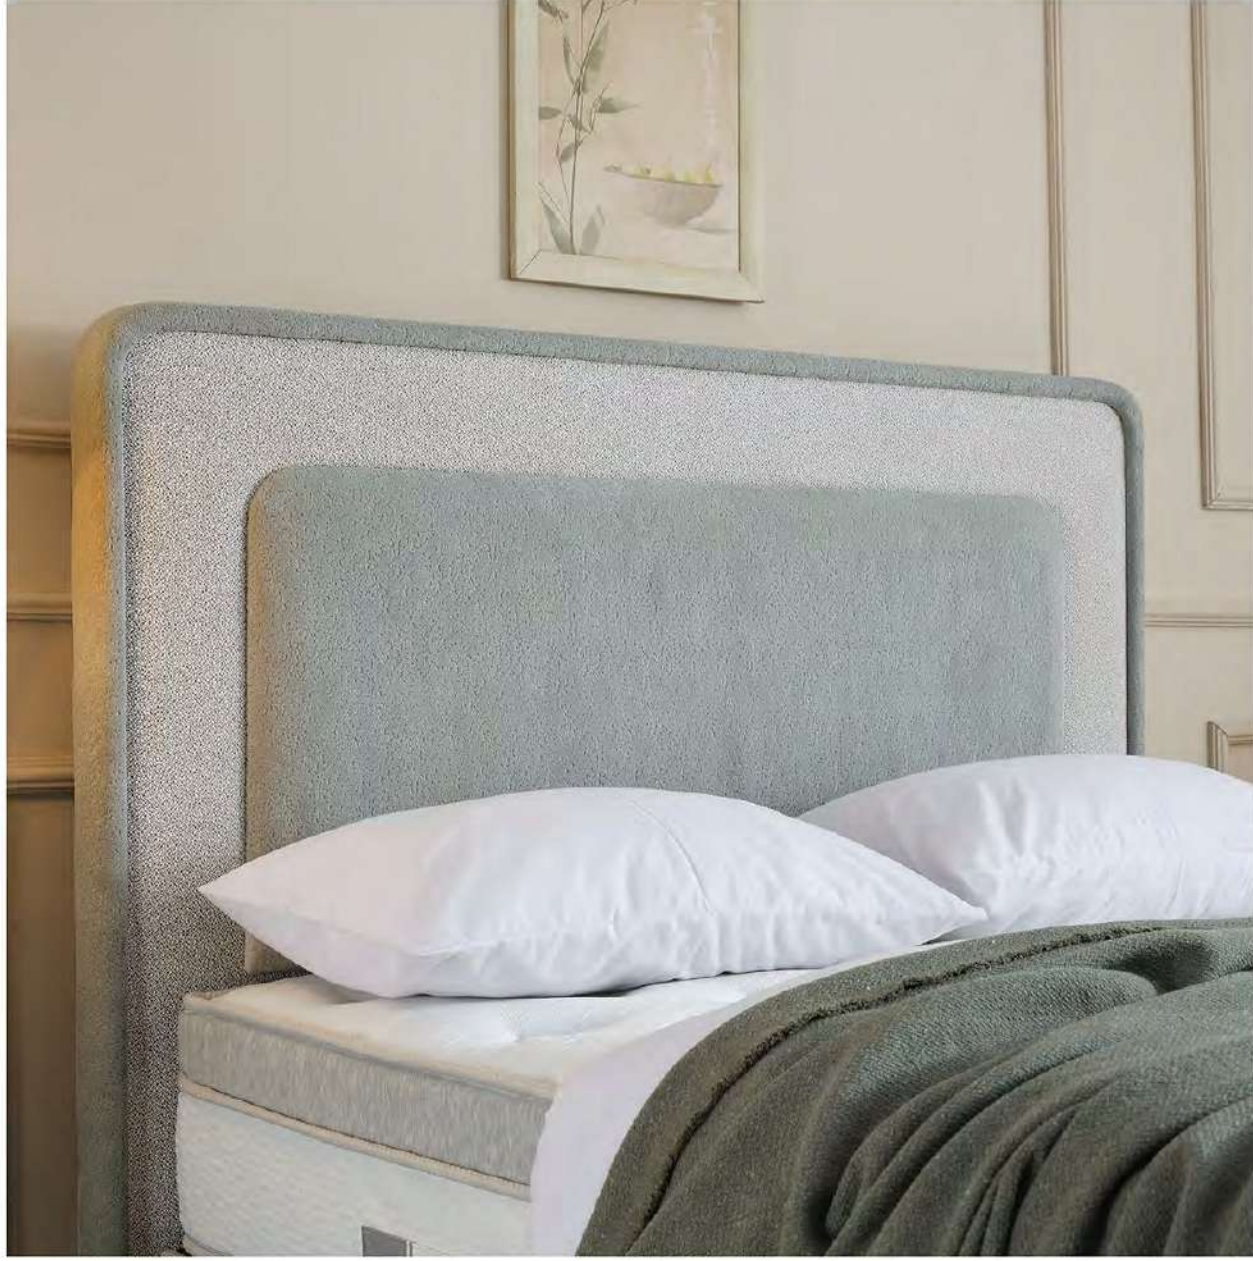

Zeyn Başlık'ın tasarımında, minimalist anlayışın en rafine hali kendini gösteriyor. Gereksiz detaylardan arındırılmış, yalnızca zamansız bir estetiği ve işlevselliği odak noktası haline getiren bu başlık, yaşam alanlarına sakin bir zarafet getiriyor. Sade çizgileri ve yalın formu, mekâna modern bir dokunuş katarken, zarif detaylarıyla tasarımı benzersiz kılıyor.

ZEYN

Rubino'nun yalınlık ve zarafeti bir araya getiren özel tasarımı Zeyn Başlık, minimalist stilin en iyi temsilcilerinden biri olarak öne çıkıyor. İnce yapısıyla sadelikten gelen şıklığı yansıtan bu başlık, sade ama etkileyici detaylarıyla her türlü dekorasyon stiline mükemmel bir uyum sağlıyor.