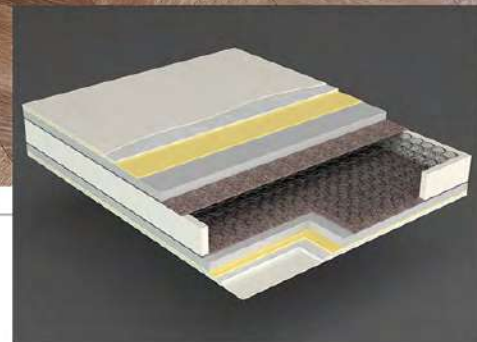

PİSAGOR

1- ÖRME KUMAŞ / 2- ELYAF / 3- SÜNGER / 4- TELA / 5- SOFT SÜNGER / 6- KEÇE / 7- BONEL YAY / 8- KEÇE / 9- SERT SÜNGER / 10- TELA / 11- ELYAF / 12- ÖRME KUMAŞ

Pisagor Yatak, geometrik detayları ve düz çizgileriyle dikkat çeken bir tasarıma sahiptir. Her detayı özenle düşünülmüş bu yatak, matematiksel mükemmeliği estetik bir deneyimle birleştirir. Pisagor'un ünlü teoremi gibi, bu yatak da konfor ve estetiği harmonik bir denge içinde sunar.

Pamuklu kumaşlar, hava geçirgenliği sağlayarak yatağınızın daha nefes alabilir olmasını sağlar. Bu özellik, vücut sıcaklığını düzenleyerek serin ve konforlu bir uyku ortamı yaratır.

Pamuk, doğal bir nem emici özelliğe sahiptir. Terlemeye neden olan nemin emilmesiyle, yatak yüzeyi daha kuru kalır ve uyku sırasında rahatlık artar. Pamuk, yumuşak ve dokusu hoş bir kumaş türüdür. Bu, yatak yüzeyinin dokunuşu daha rahat ve lüks hale getirir.

Pamuk, genellikle alerjik reaksiyonlara neden olmayan hipoalerjenik bir malzemedir. Bu özellik, hassas ciltler için daha uygun bir seçenek yapar. Pamuklu kumaşlar genellikle dayanıklıdır ve uzun ömürlü kullanım sunar. Yıkatabilirlikleri ve kolay bakımıyla da dikkat çeker.