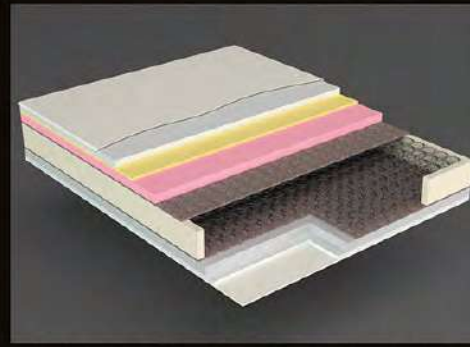

1- ÖRME KUMAŞ / 2- ELYAF / 3- SÜNGER / 4- TELA / 5- SOFT SÜNGER / 6- KEÇE / 7- BONEL YAY / 8- KEÇE / 9- SERT SÜNGER / 10- TELA / 11- ELYAF / 12- ÖRME KUMAŞ

Magic yatak katmanlarında kullanılan geliştirilmiş yaylar ile insan bedenine anında uyum sağlayarak omurganın doğal şeklinin korunmasına yardımcı oluyor. Böylece yatağa bağlı, bel ve sırt ağrılarının engellenmesine katkı sağlıyor.