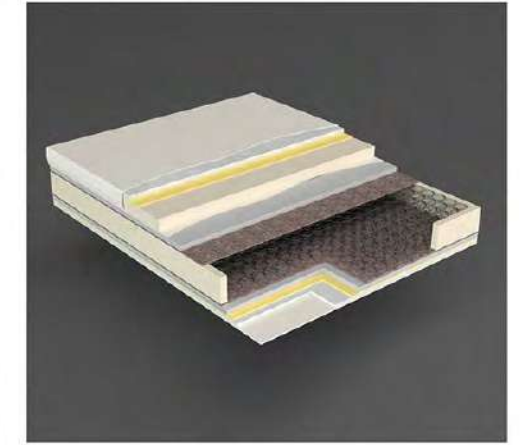

City Plus Yatak, rahatlık ve sağlığı bir araya getirerek mükemmel bir uyku deneyimi sunan özel bir tasarım. Bu yatak, özel olarak tasarlanmış Herkül Yay Sistemi ile omurgaya üst düzey destek sağlar, aynı zamanda antibakteriyel özellikleriyle hijyen ve temizlik konusunda da güvence sunar.

1-TAVŞANTÜYÜ KUMAŞ / 2- ELYAF / 3- SÜNGER / 4- TELA / 5- 7 CMSOFT SÜNGER / 6- PED BEZİ / 7- SERT SÜNGER / 8- KEÇE / 9- BONELYAY / 10- KEÇE / 11- SERT SÜNGER / 12- TELA / 13- ELYAF / 14- ÖRME KUMAŞ

(cm)	90x190	100x200	120x200	140x190	150x200	160x200	180x200
CITY PLUS CBM	0,5	0,59	0,71	0,79	0,89	0,94	1,06
TIR / TRUCK	180	151	126	113	100	95	84
KONTEYNER / CONTAINER	140	118	98	88	78	74	66